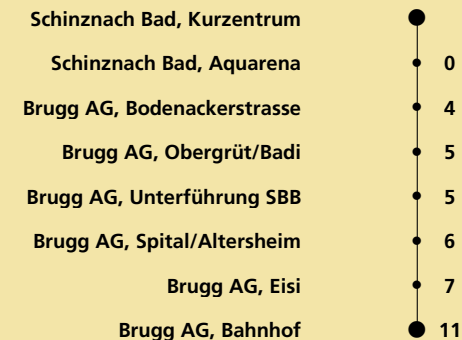

368

Ab Schinznach Bad, Kurzentrum Richtung Brugg AG, Bahnhof

PostAuto

PostAuto Schweiz AG
Region Nordschweiz
☎ 058 667 13 60
nordschweiz@postauto.ch

🕒	Montag - Freitag	🕒	Samstag	🕒	Sonntag
05		05		05	
06		06		06	
07		07		07	
08	15	08	15	08	15
09	15	09		09	
10	15	10	15	10	15
11	15	11		11	
12	15	12	15	12	15
13	15	13		13	
14	15	14	15	14	15
15	15	15		15	
16	15	16	15	16	15
17		17		17	
18	15	18	15	18	15
19	15	19		19	
20		20		20	
21		21		21	
22		22		22	
23		23		23	
00		00		00	
01		01		01	

Ungefähre Reisezeit in Minuten, Fahrweg:

Sonntagsfahrplan: 1. und 2. Januar, Karfreitag,
Ostermontag, Auffahrt, Pfingstmontag, 1. August,
25. und 26. Dezember

gültig ab 9. Dezember 2012