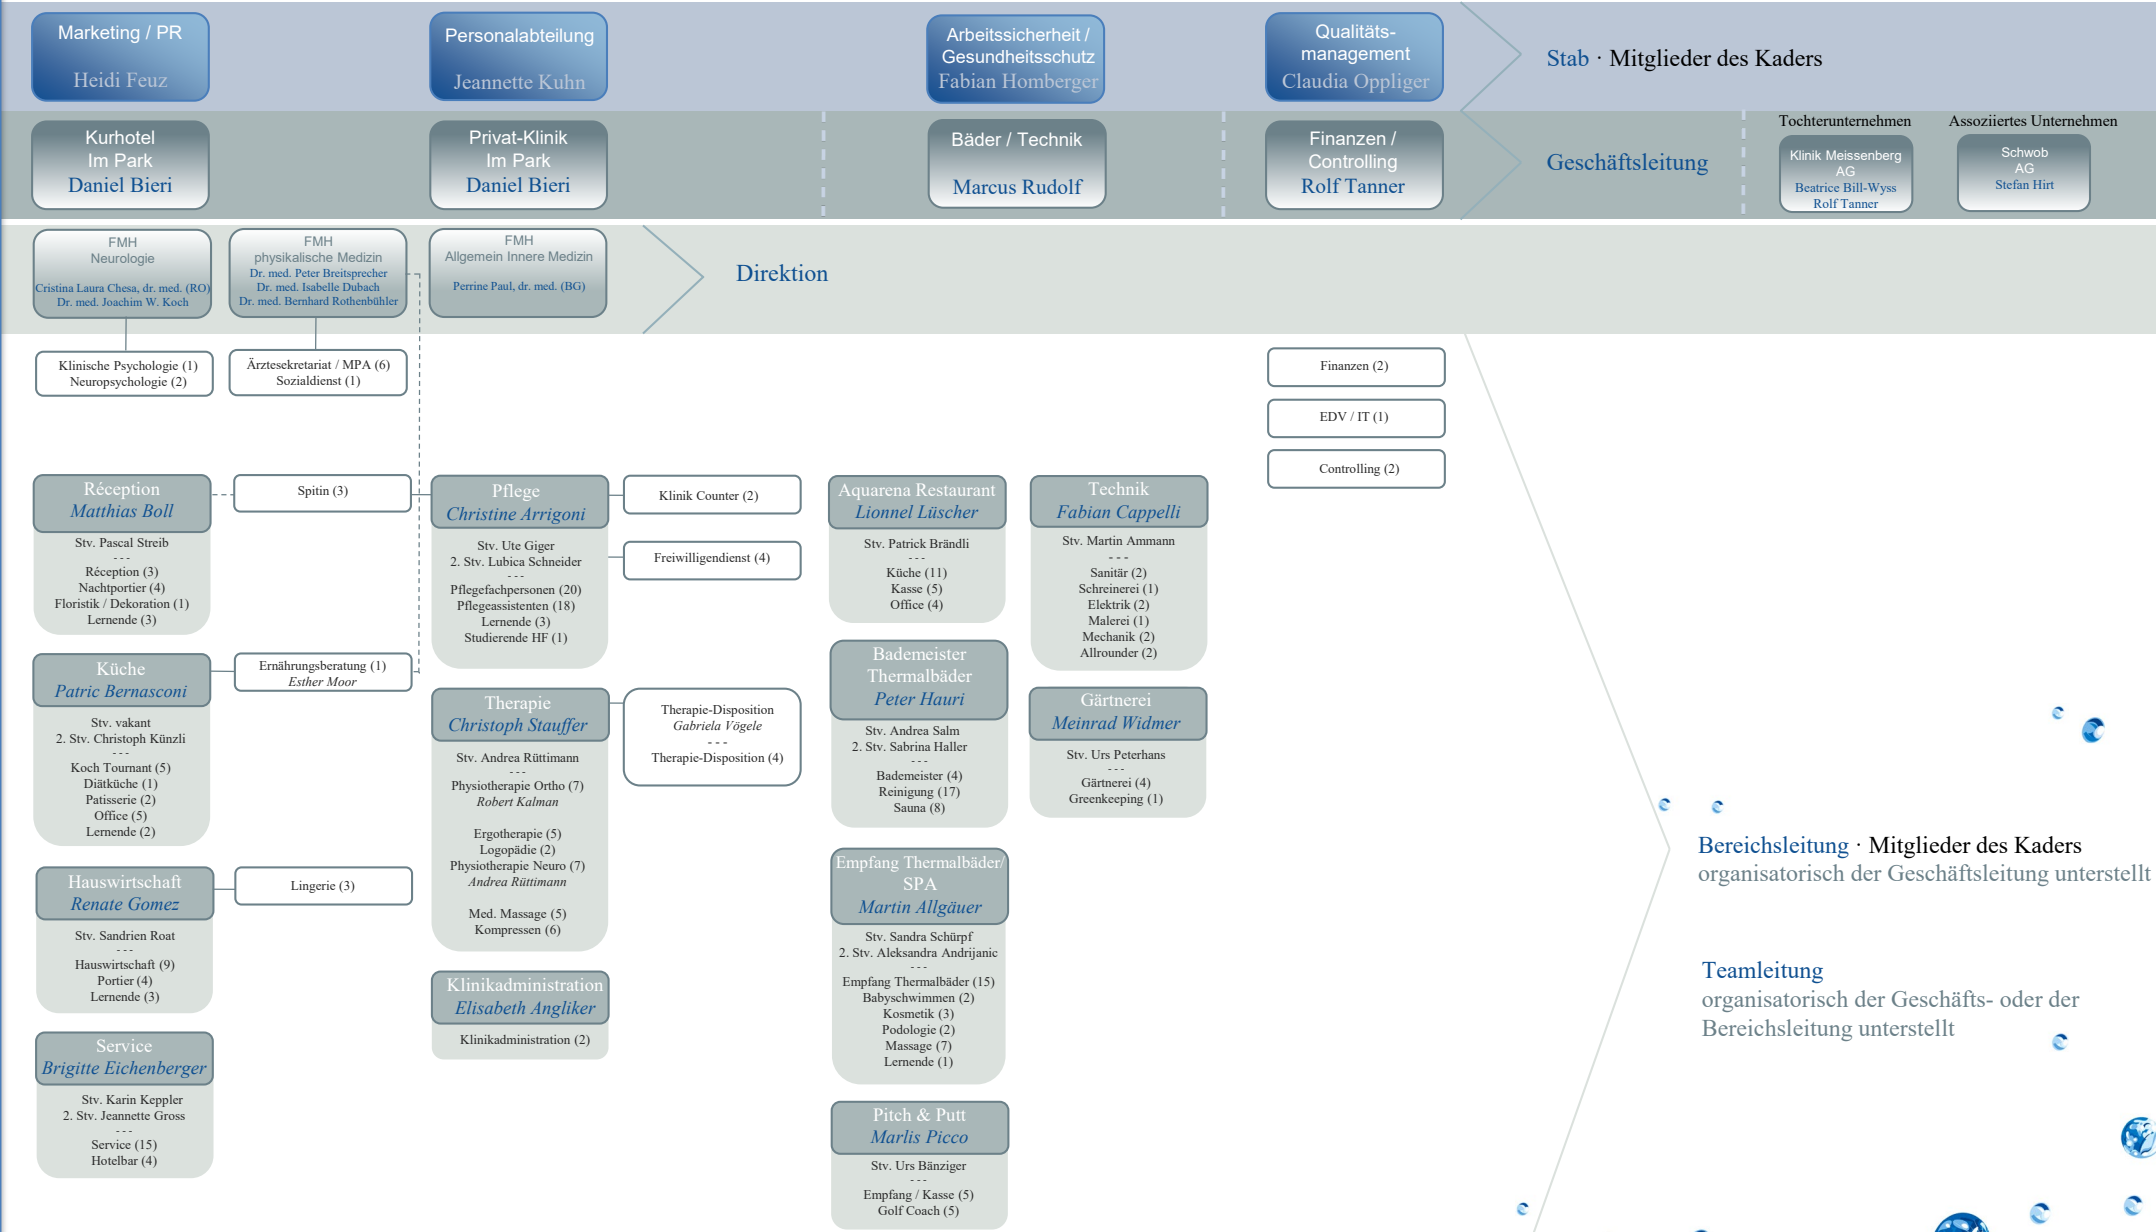

Verwaltungsratspräsident
Bad Schinznach AG
Hans-Rudolf Wyss

Vorsitzender der Geschäftsleitung
Daniel Bieri

Organigramm

Bereichsleitung · Mitglieder des Kaders
organisatorisch der Geschäftsleitung unterstellt

Teamleitung
organisatorisch der Geschäfts- oder der
Bereichsleitung unterstellt