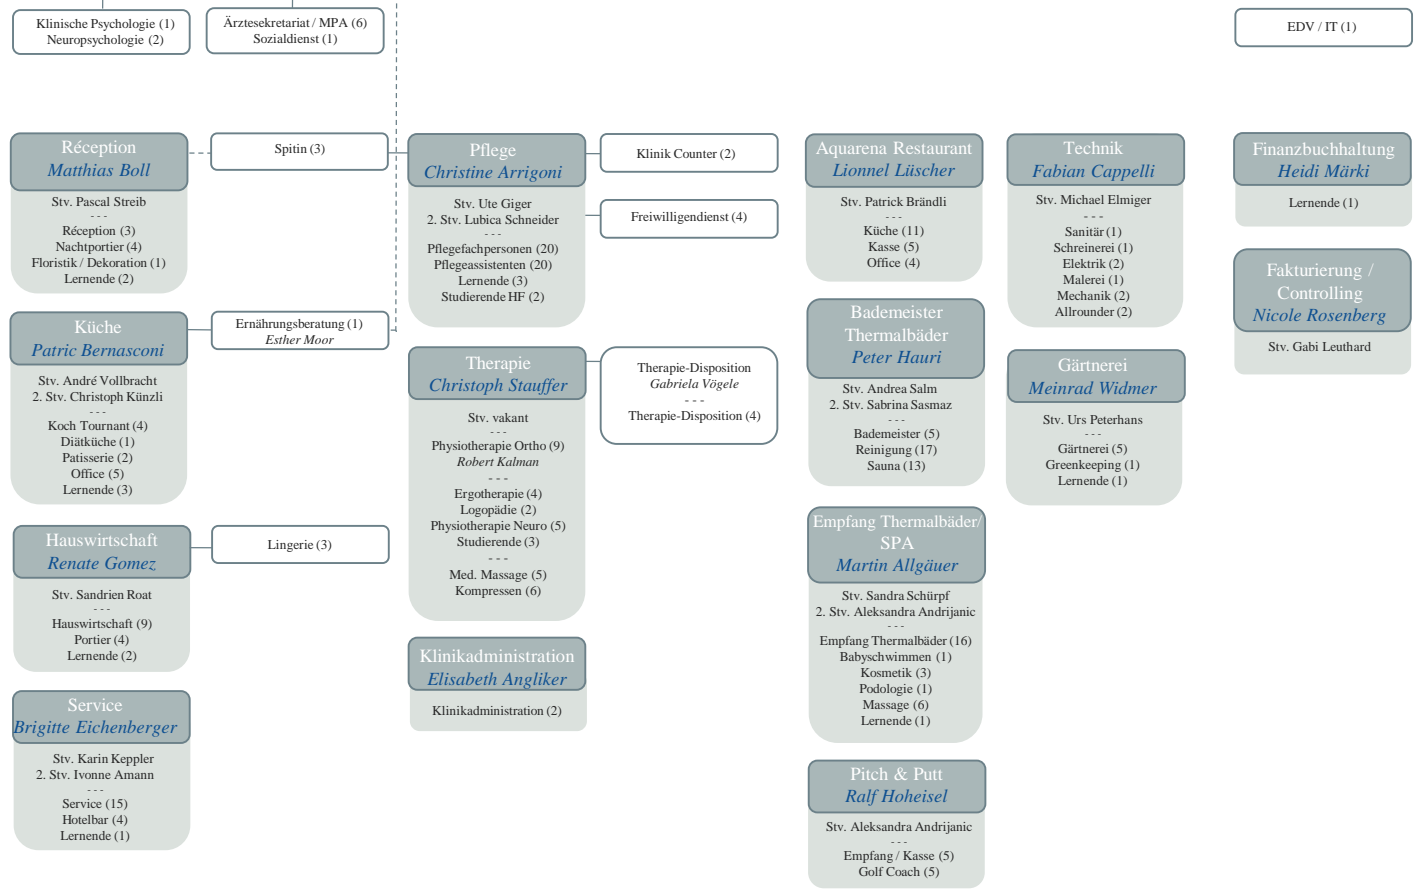

# Organigramm

Stab · Mitglieder des Kaders

Geschäftsleitung

Direktion

Bereichsleitung · Mitglieder des Kaders  
organisatorisch der Geschäftsleitung unterstellt

Teamleitung  
organisatorisch der Geschäfts- oder der  
Bereichsleitung unterstellt