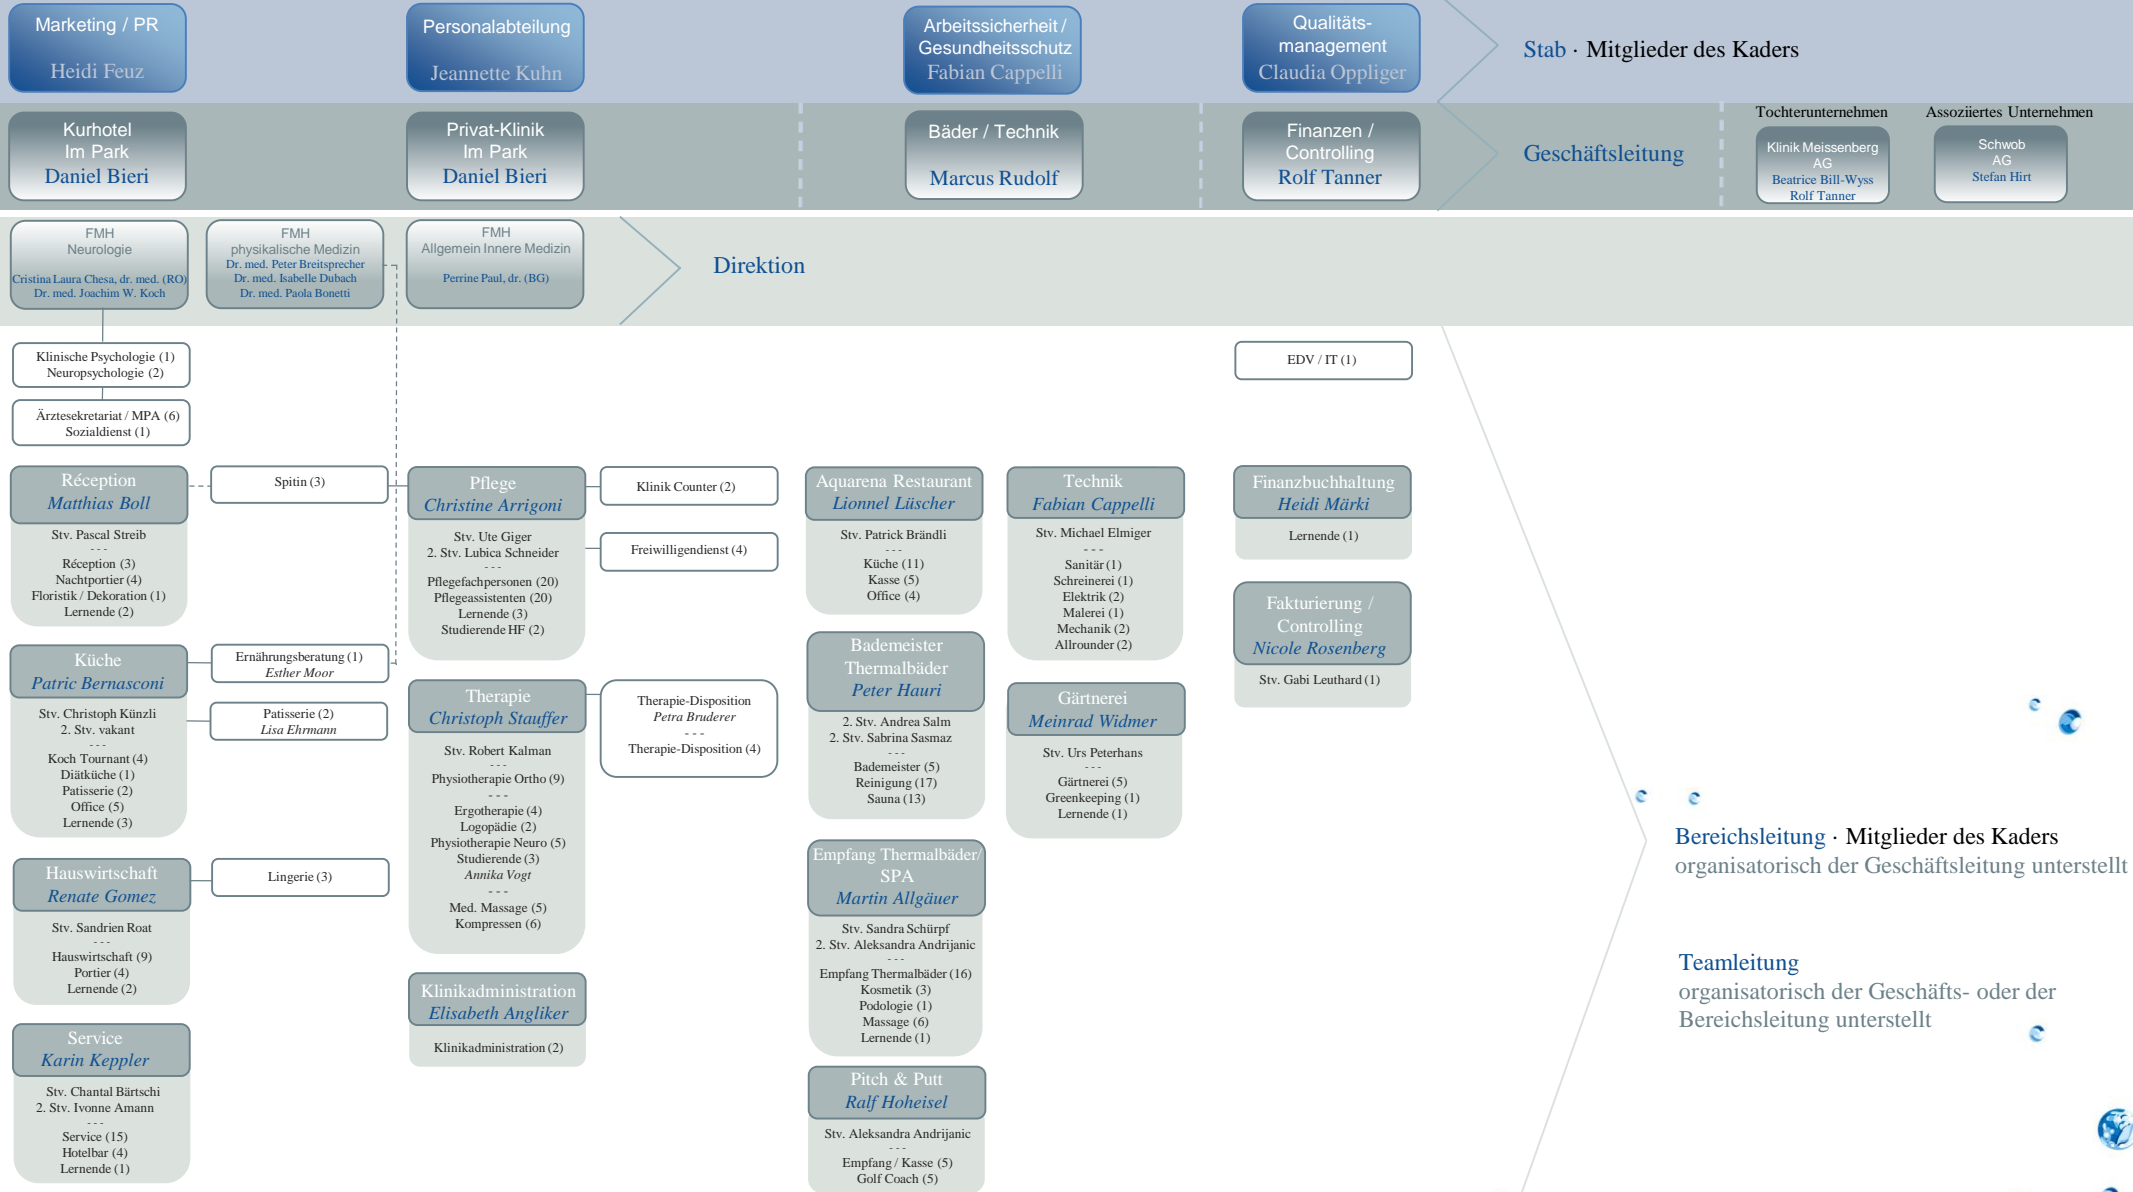

Verwaltungsratspräsident
Bad Schinznach AG
Hans-Rudolf Wyss

Vorsitzender der Geschäftsleitung
Daniel Bieri

Organigramm

Bereichsleitung · Mitglieder des Kaders
organisatorisch der Geschäftsleitung unterstellt

Teamleitung
organisatorisch der Geschäfts- oder der
Bereichsleitung unterstellt