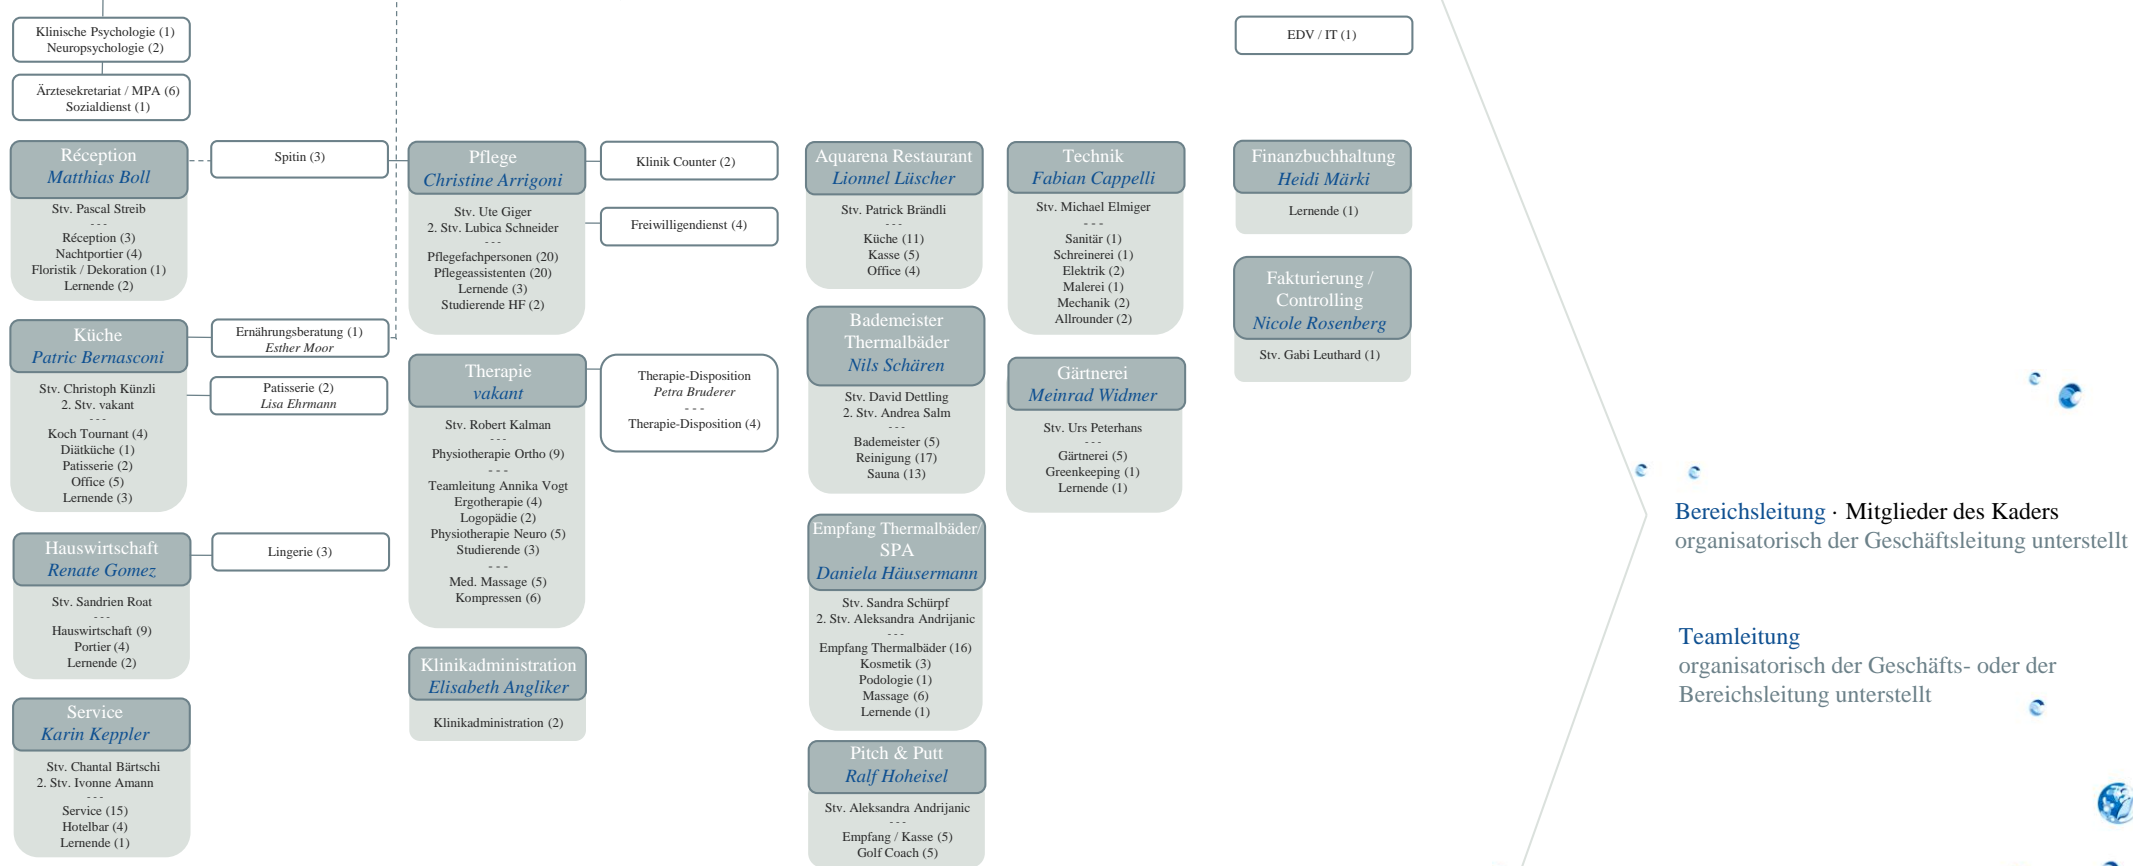

Verwaltungsratspräsident
Bad Schinznach AG
Hans-Rudolf Wyss

Vorsitzender der Geschäftsleitung
Daniel Bieri

Organigramm

Bereichsleitung · Mitglieder des Kaders
organisatorisch der Geschäftsleitung unterstellt

Teamleitung
organisatorisch der Geschäfts- oder der Bereichsleitung unterstellt