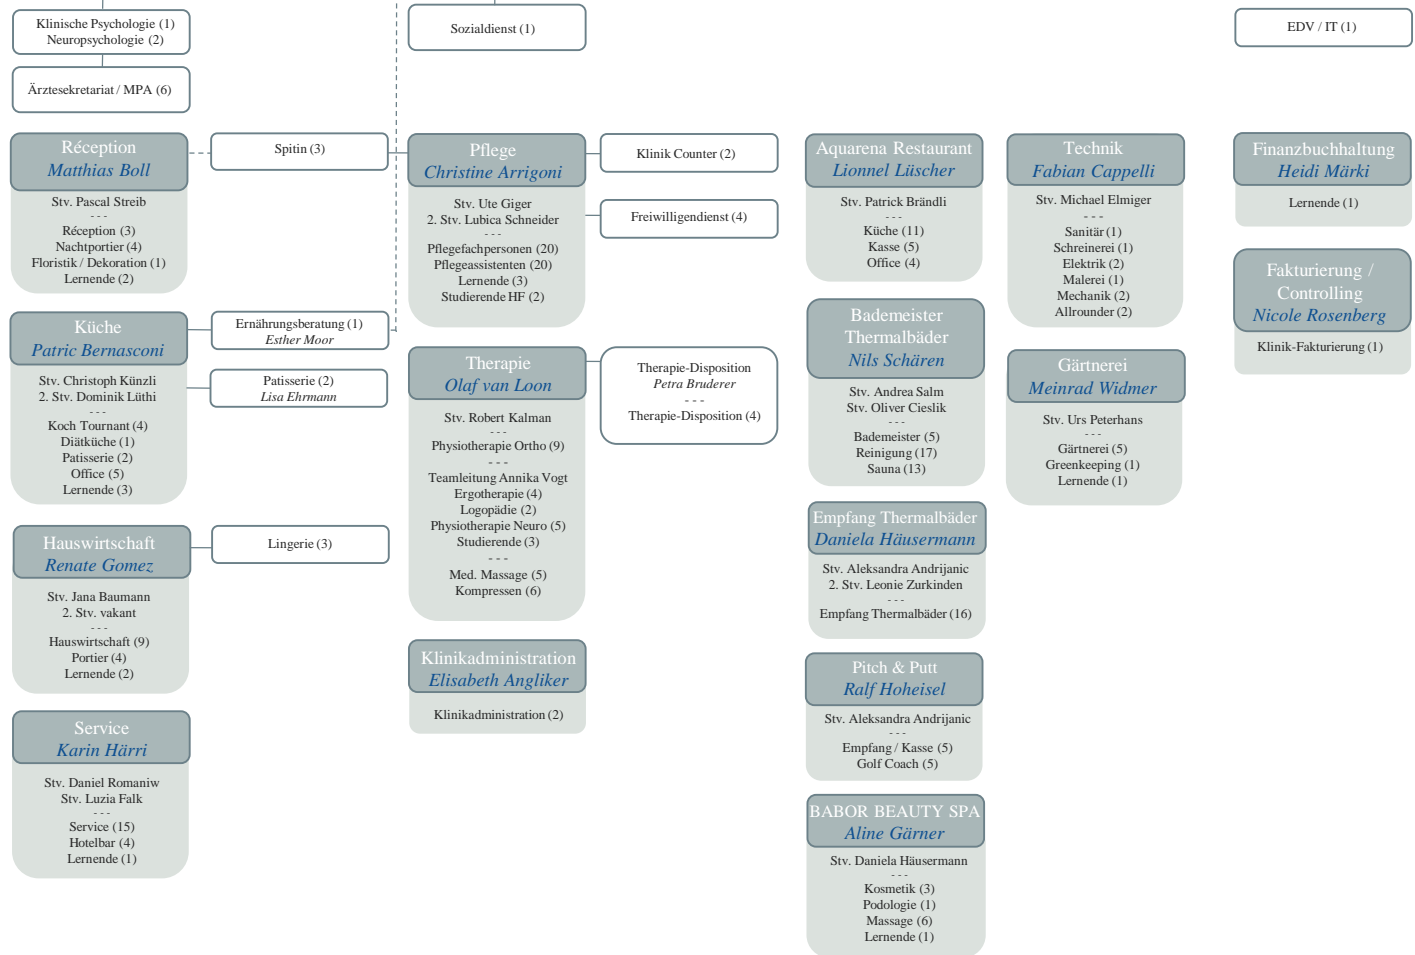

Verwaltungsratspräsident
Bad Schinznach AG
Hans-Rudolf Wyss

Vorsitzender der Geschäftsleitung
Daniel Bieri

Organigramm

Stab · Mitglieder des Kaders

Geschäftsleitung

Bereichsleitung · Mitglieder des Kaders
organisatorisch der Geschäftsleitung unterstellt

Teamleitung
organisatorisch der Geschäfts- oder der
Bereichsleitung unterstellt