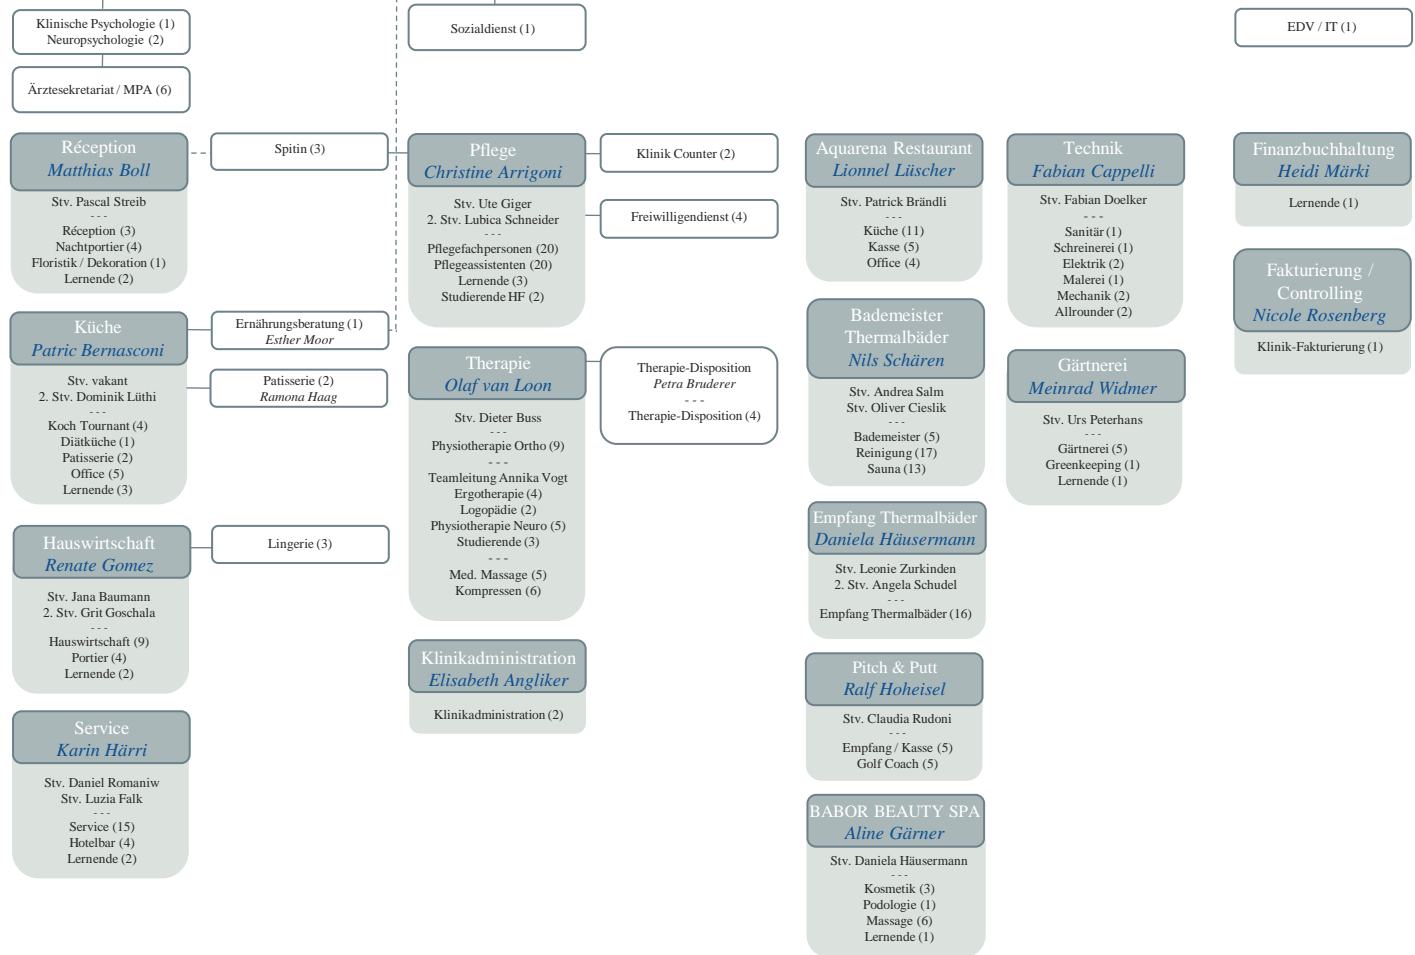

Verwaltungsratspräsident
Bad Schinznach AG
Hans-Rudolf Wyss

Vorsitzender der Geschäftsleitung
Daniel Bieri

Organigramm

Stab · Mitglieder des Kaders

Geschäftsleitung

Bereichsleitung · Mitglieder des Kaders
organisatorisch der Geschäftsleitung unterstellt

Teamleitung
organisatorisch der Geschäfts- oder der
Bereichsleitung unterstellt