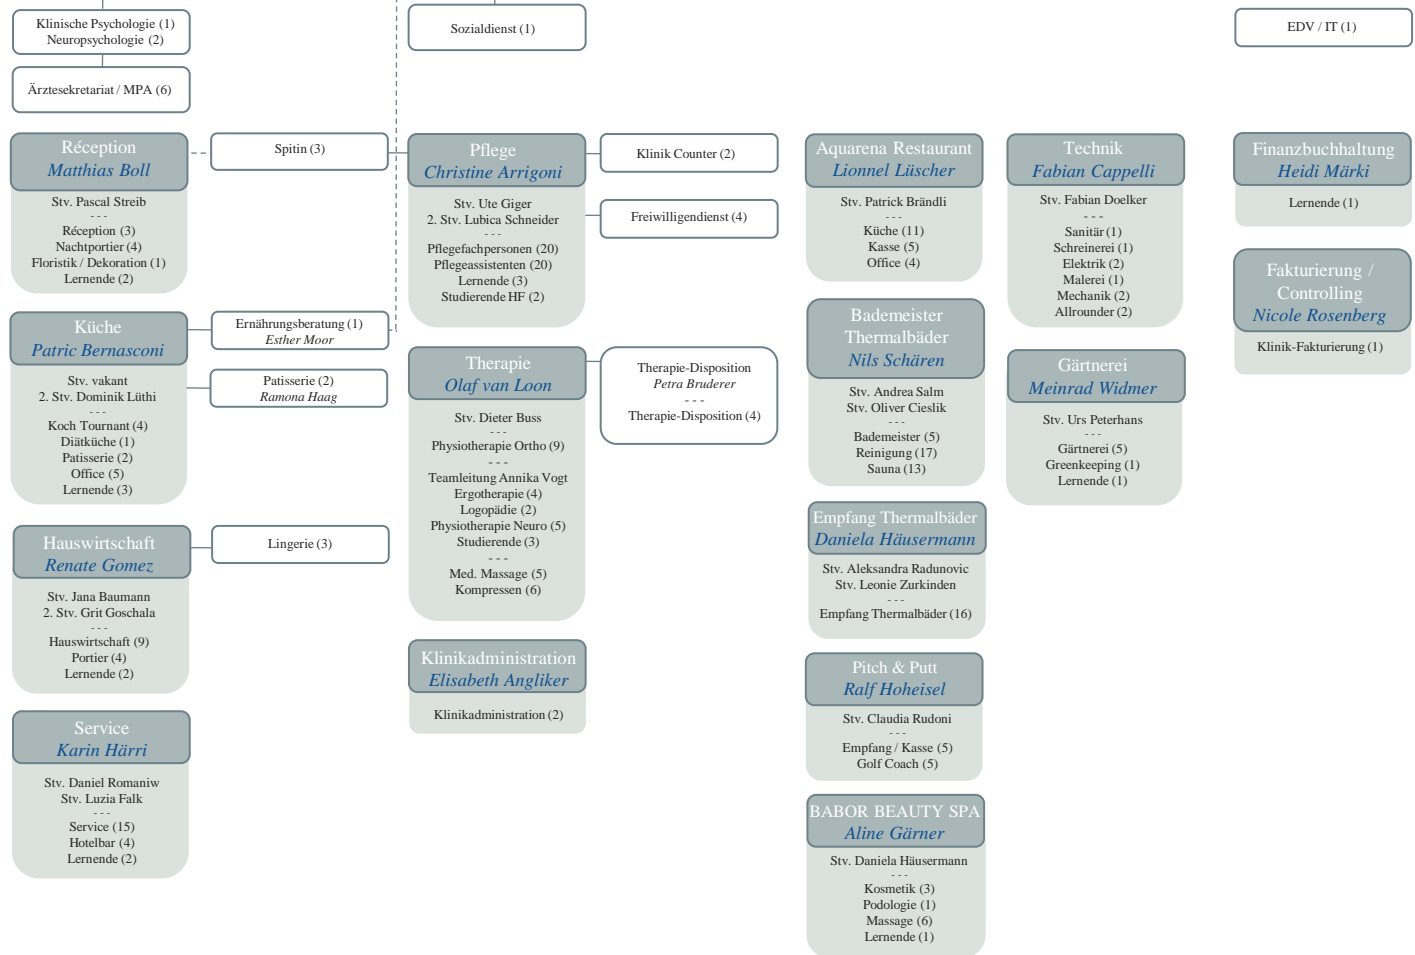

Verwaltungsratspräsident
Bad Schinznach AG
Hans-Rudolf Wyss

Vorsitzender der Geschäftsleitung
Daniel Bieri

Organigramm

Stab · Mitglieder des Kaders

Geschäftsleitung

Bereichsleitung · Mitglieder des Kaders
organisatorisch der Geschäftsleitung unterstellt

Teamleitung
organisatorisch der Geschäfts- oder der
Bereichsleitung unterstellt