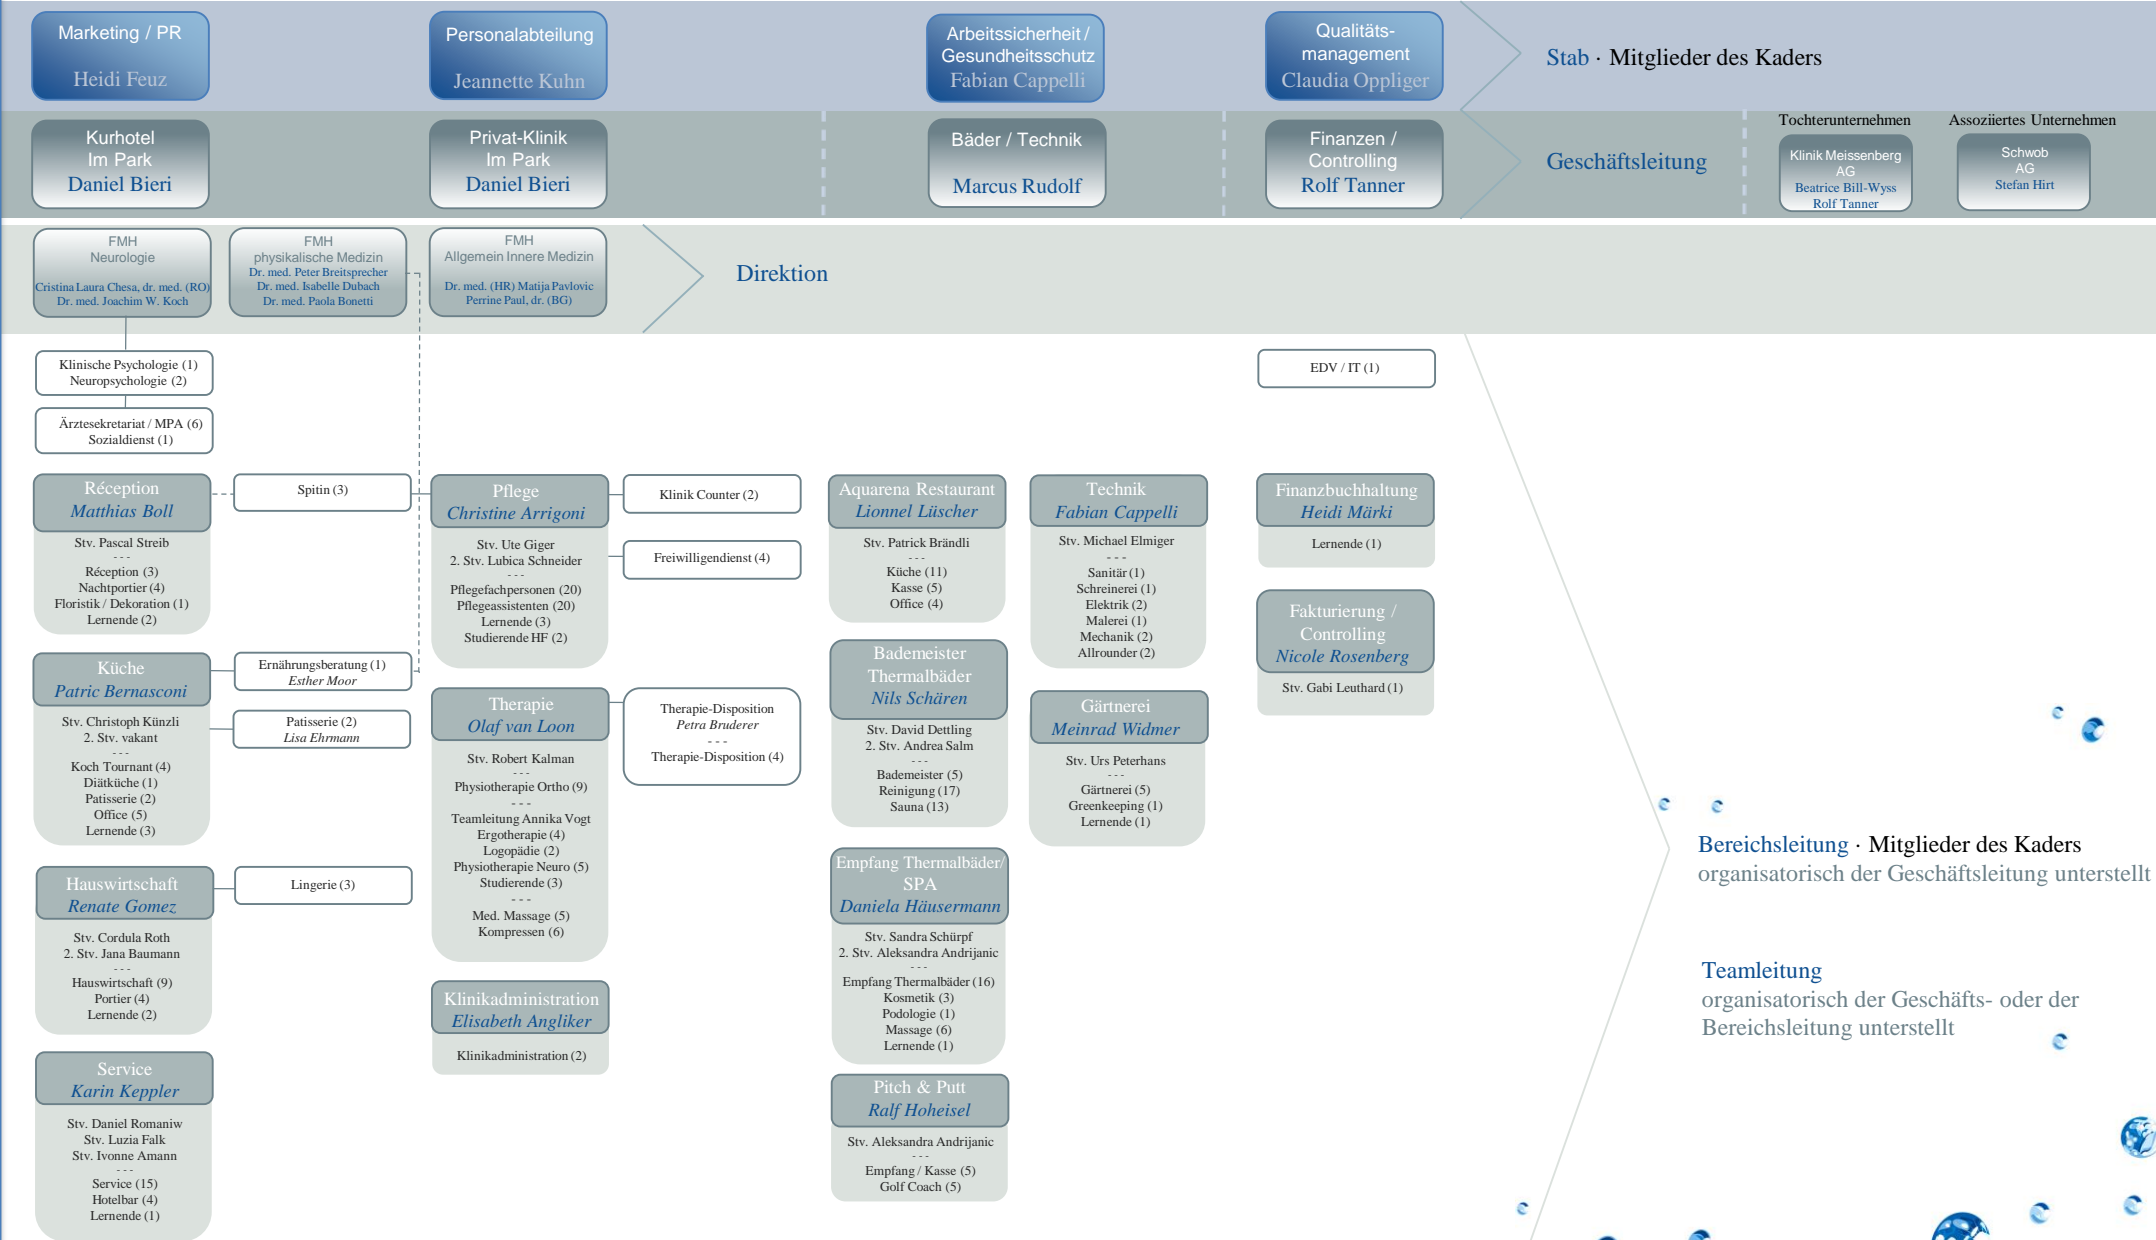

Verwaltungsratspräsident
Bad Schinznach AG
Hans-Rudolf Wyss

Vorsitzender der Geschäftsleitung
Daniel Bieri

Organigramm

Bereichsleitung · Mitglieder des Kaders
organisatorisch der Geschäftsleitung unterstellt

Teamleitung
organisatorisch der Geschäfts- oder der
Bereichsleitung unterstellt